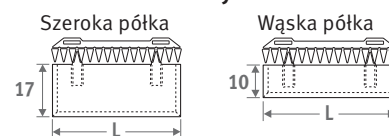

OPCJE

Półki w kolorze bukowym