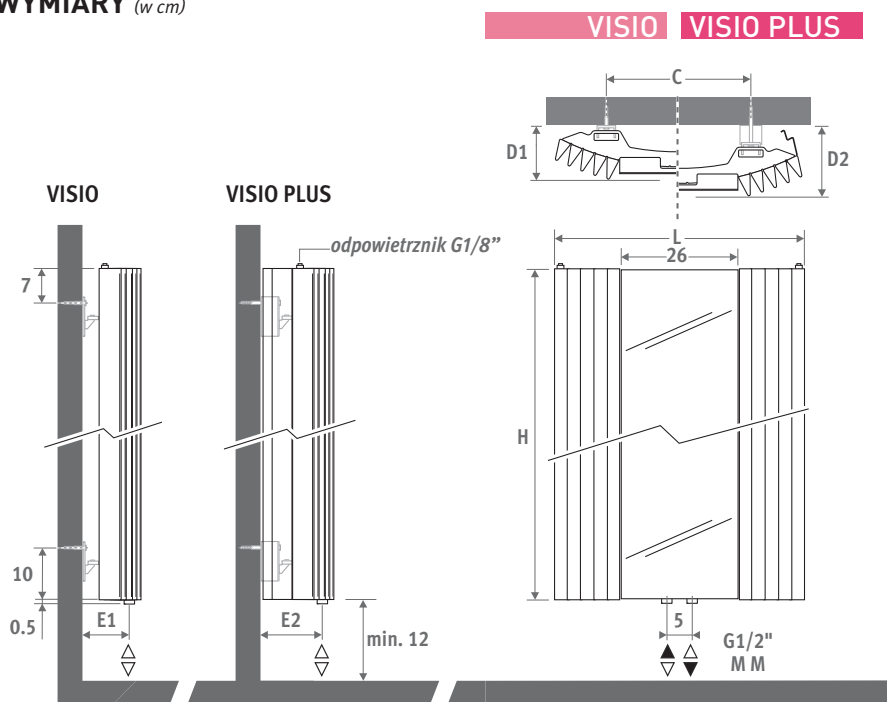

# IGUANA VISIO

WYMIARY (w cm)

VISIO VISIO PLUS

L	C	D1	D2	E1	E2
51.9	30	10.5	15.5	6.5	11.5
62.5	40	11.0	16.0	6.0	11.0
73.3	50	12.5	17.5	7.5	12.5