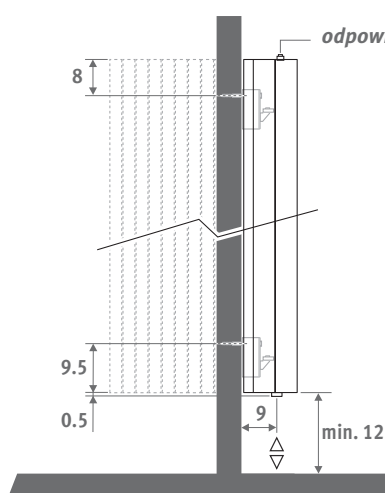

DOSTAWA STANDARDOWA

- podłączenie MM dolne centralne
- zawiesia do ściany
- 2 chromowane odpowietzniki G1/8"
- Angula dostarczana jest z dwoma panelami bocznymi

KOLORY

Przyjazny dla środowiska, odporny na zarysowania i promieniowanie UV lakier proszkowy.

Standardowe kolory:

- traffic white RAL 9016 (333), matowy
- sandblast grey (001), metalik strukturalny

Inne kolory: patrz tabela kolorów.

PODŁĄCZENIA

Podłączenie od góry: wpisz kod 45 lub 54 zamiast MM (1° cyfra = zasilanie).

Nie jest potrzebna dodatkowa rurka. Należy przewidzieć odpowietznik na instalacji powyżej grzejnika.

Podłączenie do instalacji jednorurowej: zestawy podłączeń 41, 42, 48 lub 49. Maks. 2 grzejniki w pętli.

ZESTAWY PODŁĄCZEŃ

W celu zapewnienia odpowiedniej mocy grzejników Iguana oraz ograniczenia oporów hydraulicznych, zaleca się stosowanie rurek zasilających o minimalnej średnicy 15/1.