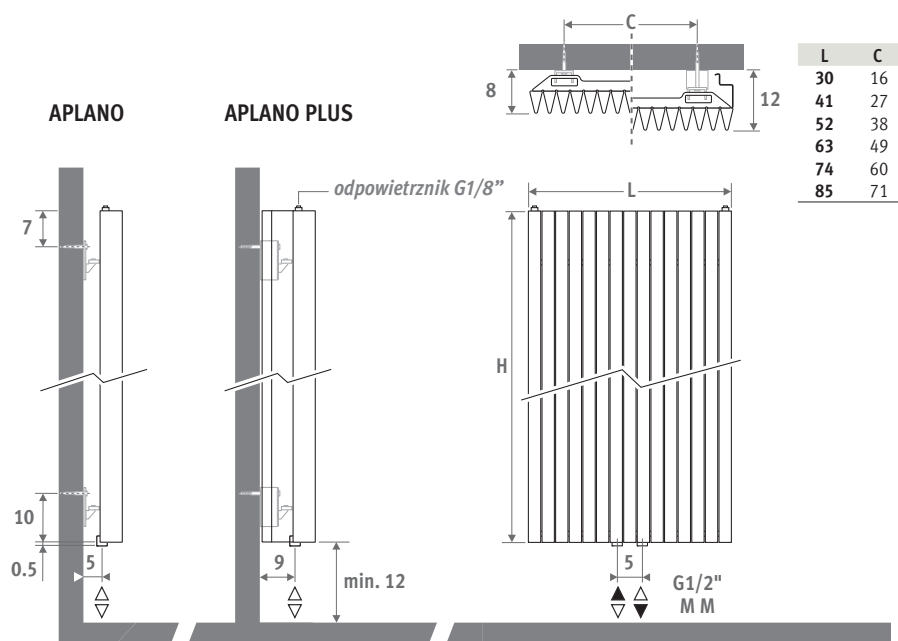

IGUANA APLANO

WYMIARY (w cm)

APLANO APLANO PLUS