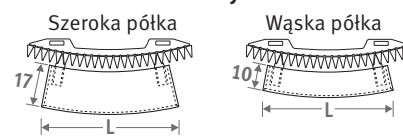

OPCJE

Półki w kolorze bukowym

KOD	L	L grzejnika	€
Szeroka półka			
9087.020529	53	41-51	222,00
9087.020543	54	62-73-83	222,00
Wąska półka			
9087.021480	48	41-51	222,00
9087.021512	51	62-73-83	222,00