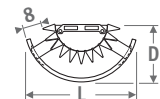

Reling / reling z haczykami - chromowane aluminium

Reling z haczykami = reling + 5 sztuk haczyków.

KOD	L grz.	L	D	€
Reling				
9087.013427	ø 27	43	22	192,70
9087.013427	ø 31	43	22	192,70
9087.013493	ø 34	49	25	192,70
Reling z haczykami				
9087.014427	ø 27	43	22	222,00
9087.014427	ø 31	43	22	222,00
9087.014493	ø 34	49	25	222,00

Zestaw podłączeń z osłoną

Patrz "Zestawy podłączeń i zawory" set 43 i 44.