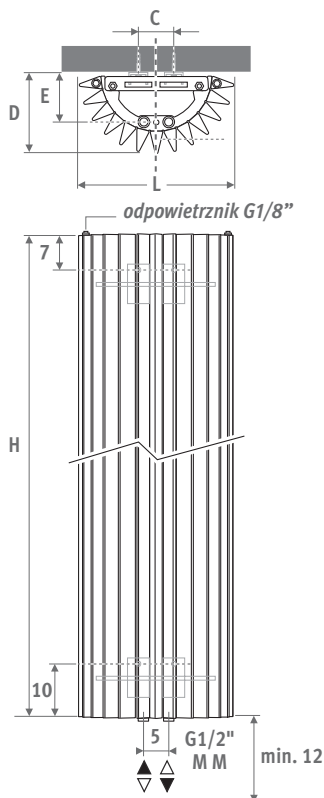

# IGUANA CIRCO ŚCIENNA

WYMIARY (w cm)

L	C	D	E
27.8	7.4	14.2	7.7
31.3	10.8	15.7	9.6
34.8	14.4	17.7	11.5