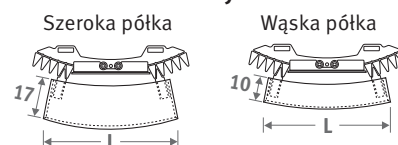

OPCJE

Półki w kolorze bukowym

KOD	L	L grzejnika	€
Szeroka półka			
9087.020529	53	51	222,00
9087.020543	54	62-73	222,00
Wąska półka			
9087.021480	48	51	222,00
9087.021512	51	62-73	222,00

Reling / reling z haczykami - chromowane aluminium

Reling z haczykami = reling + 5 sztuk haczyków.

KOD	L	L grzejnika	€
Reling			
9087.023550	55	51	192,70
9087.023656	66	62-73	192,70
Reling z haczykami			
9087.024550	55	51	222,00
9087.024656	66	62-73	222,00