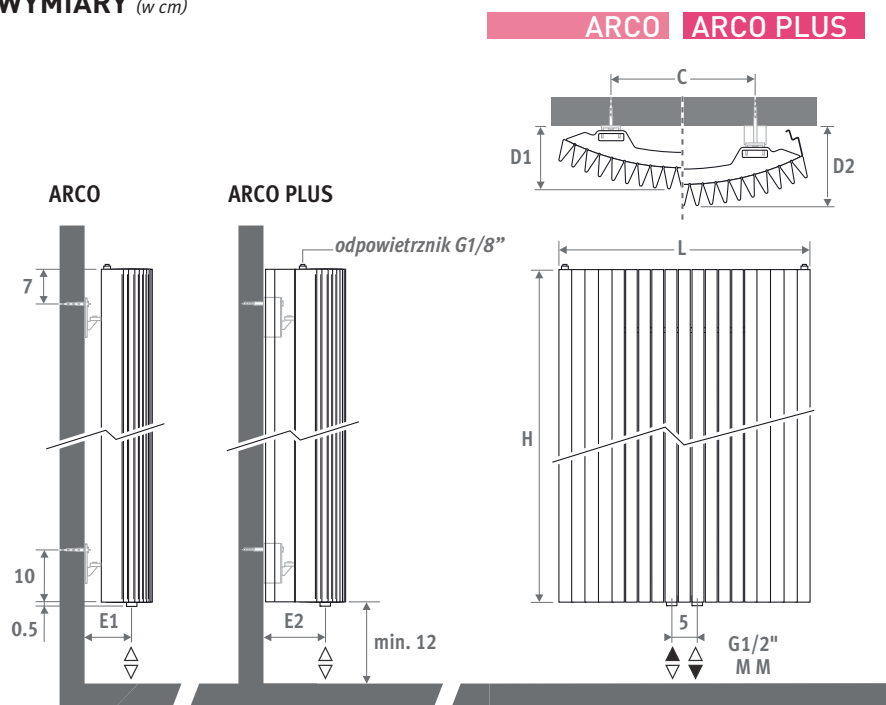

# IGUANA ARCO

WYMIARY (w cm)

ARCO ARCO PLUS

L	C	D1	D2	E1	E2
29.8	10	10.1	14.1	4.1	8.1
41.0	20	11.1	16.1	5.1	10.1
51.9	30	12.7	17.7	6.7	11.7
62.5	40	12.2	17.2	6.2	11.2
73.3	50	13.7	18.7	7.7	12.7
83.9	60	15.7	20.7	9.7	14.7