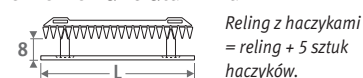

Reling / reling z haczykami - chromowane aluminium