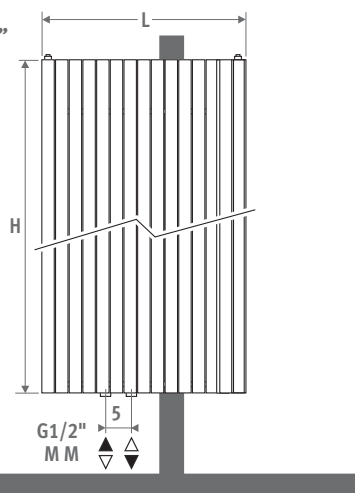

DOSTAWA STANDARDOWA

- podłączenie MM dolne centralne
- zawiesia do ściany
- 2 chromowane odpowietzniki G1/8"
- Angula dostarczana jest z dwoma panelami bocznymi

KOLORY

Przyjazny dla środowiska, odporny na zarysowania i promieniowanie UV lakier proszkowy.

Standardowe kolory:

- traffic white RAL 9016 (333), matowy
- sandblast grey (001), metalik strukturalny

Inne kolory: patrz tabela kolorów.

PODŁĄCZENIA

Podłączenie od góry: wpisz kod 45 lub 54 zamiast MM (1° cyfra = zasilanie).

Nie jest potrzebna dodatkowa rurka. Należy przewidzieć odpowietznik na instalacji powyżej grzejnika.

Podłączenie do instalacji jednorurowej: zestawy podłączeń 41, 42, 48 lub 49. Maks. 2 grzejniki w pętli.

ZESTAWY PODŁĄCZEŃ

W celu zapewnienia odpowiedniej mocy grzejników Iguana oraz ograniczenia oporów hydraulicznych, zaleca się stosowanie rurek zasilających o minimalnej średnicy 15/1.