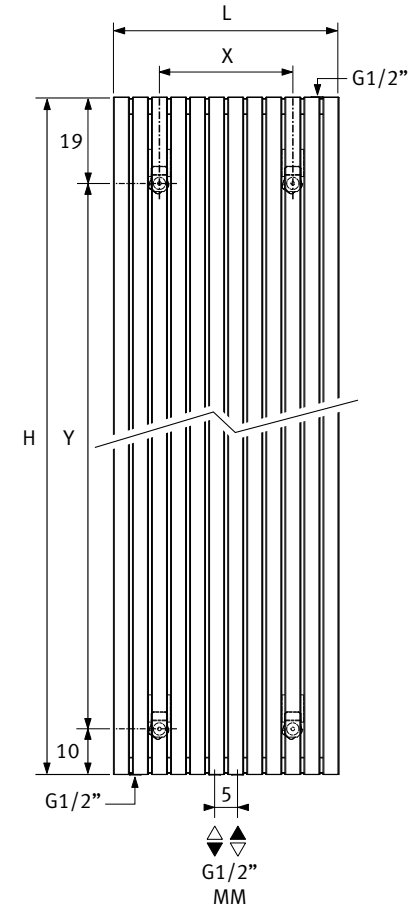

H	180		200	
L	X	Y	X	Y
32.9	12.6	151.5	12.6	171.5
41.3	21.0	151.5	21.0	171.5
49.7	29.4	151.5	29.4	171.5
58.1	37.8	151.5	37.8	171.5
66.5	46.2	151.5	46.2	171.5

Om veiligheidsredenen zijn geen muurpluggen meegeleverd. Contacteer uw specialzaak voor het juiste type.  
 Pour des raisons de sécurité, les chevilles ne sont pas fournies. Contactez votre magasin spécialisé pour le bon type de cheville.  
 Aus Sicherheitsgründen sind kein Dübel mitgeliefert. Kontaktieren Sie Ihren Baustoffhandel für die richtigen Dübel.  
 For safety reasons wall plugs aren't delivered. Contact your specialist store for the right type.

**OPTIE OPTION**

**Standaard Standard**

Klemkoppelingen voor ventielen: zie Jaga prijslijst.  
 Raccords bicônes pour vannes: voir liste des prix Jaga.  
 Klemringverschraubungen für Ventile: siehe Jaga Preisliste.  
 Sleeve couplings for valves: see Jaga price list.

**1** Zijpanelen demonteren  
Démonter panneaux latéraux  
Seitenteile demontieren  
Disassemble side panels

**2**

**Onderaansluiting MM**  
Raccordement en bas MM  
Untenanschluß MM  
Bottom end connection MM

**Bovenaansluiting**  
Raccordement vers le haut  
Obenanschluß  
Top end connection