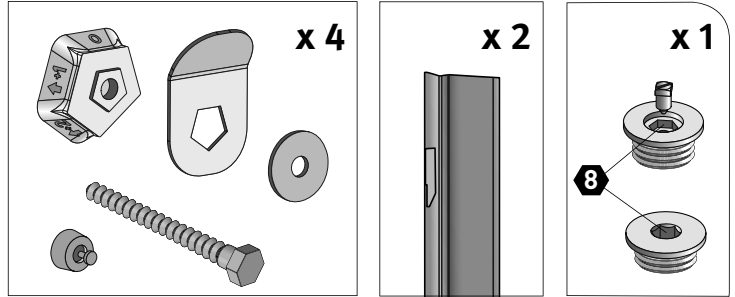

H	180		200	
L	X	Y	X	Y
32.9	12.6	151.5	12.6	171.5
41.3	21.0	151.5	21.0	171.5
49.7	29.4	151.5	29.4	171.5
58.1	37.8	151.5	37.8	171.5
66.5	46.2	151.5	46.2	171.5

Om veiligheidsredenen zijn geen muurpluggen meegeleverd. Contacteer uw specialzaak voor het juiste type.  
 Pour des raisons de sécurité, les chevilles ne sont pas fournies. Contactez votre magasin spécialisé pour le bon type de cheville.  
 Aus Sicherheitsgründen sind kein Dübel mitgeliefert. Kontaktieren Sie Ihren Baustoffhandel für die richtigen Dübel.  
 For safety reasons wall plugs aren't delivered. Contact your specialist store for the right type.

**OPTIE OPTION**

**Standaard Standard**

Klemkoppelingen voor ventielen: zie Jaga prijslijst.  
 Raccords bicônes pour vannes: voir liste des prix Jaga.  
 Klemringverschraubungen für Ventile: siehe Jaga Preisliste.  
 Sleeve couplings for valves: see Jaga price list.