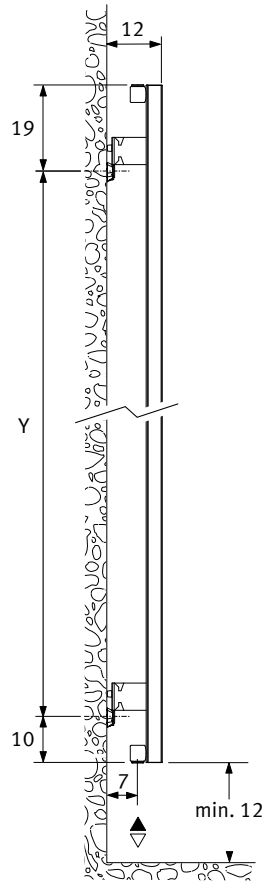

H	180		200	
L	X	Y	X	Y
32.9	12.6	151.5	12.6	171.5
41.3	21.0	151.5	21.0	171.5
49.7	29.4	151.5	29.4	171.5
58.1	37.8	151.5	37.8	171.5
66.5	46.2	151.5	46.2	171.5

Om veiligheidsredenen zijn geen muurpluggen meegeleverd. Contacteer uw specialzaak voor het juiste type.  
 Pour des raisons de sécurité, les chevilles ne sont pas fournies. Contactez votre magasin spécialisé pour le bon type de cheville.  
 Aus Sicherheitsgründen sind kein Dübel mitgeliefert. Kontaktieren Sie Ihren Baustoffhandel für die richtigen Dübel.  
 For safety reasons wall plugs aren't delivered. Contact your specialist store for the right type.

**OPTIE OPTION**

**Standaard Standard**

Klemkoppelingen voor ventielen: zie Jaga prijslijst.  
 Raccords bicônes pour vannes: voir liste des prix Jaga.  
 Klemringverschraubungen für Ventile: siehe Jaga Preisliste.  
 Sleeve couplings for valves: see Jaga price list.

**1** Zijpanelen demonteren  
Démonter panneaux latéraux  
Seitenteile demontieren  
Disassemble side panels

**2**

**Onderaansluiting MM**  
Raccordement en bas MM  
Untenanschluß MM  
Bottom end connection MM

**Bovenaansluiting**  
Raccordement vers le haut  
Obenanschluß  
Top end connection