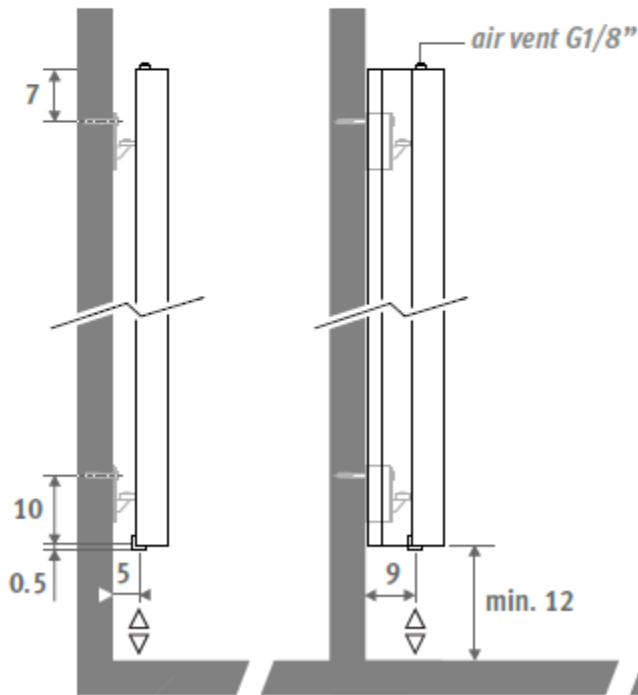

L	H 200	
030	754	377
041	1028	515
052	1302	652
063	1576	789
074	1850	926
085	2124	1063

L	H 220	
030	804	403
041	1097	551
052	1389	697
063	1681	844
074	1974	991
085	2266	1137

L	H 240	
030	851	428
041	1161	584
052	1471	740
063	1780	896
074	2090	1052
085	2399	1208

APLANO PLUS

	Watts 75/65	Watts 55/45
--	----------------	----------------

L	H 180	
030	964	461
041	1314	628
052	1664	795
063	2015	963
074	2365	1131
085	2716	1298

L	H 192	
030	997	476
041	1359	649
052	1721	822
063	2084	996
074	2446	1169
085	2809	1342

L	H 200	
030	1018	486
041	1388	663
052	1758	840
063	2128	1017
074	2498	1194
085	2868	1370

L	H 220	
030	1070	511
041	1460	697
052	1849	883
063	2238	1069
074	2627	1255
085	3016	1440

L	H 240	
030	1121	535
041	1529	729
052	1936	924
063	2344	1118
074	2751	1312
085	3159	1507

Wymiary

APLANO APLANO PLUS

APLANO

APLANO PLUS

L	C
30	16
41	27
52	38
63	49
74	60
85	71