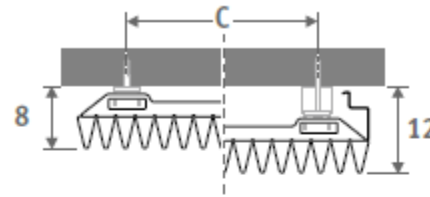

APLANO PLUS

	Watts 75/65	Watts 55/45
--	----------------	----------------

L	H 180	
030	964	461
041	1314	628
052	1664	795
063	2015	963
074	2365	1131
085	2716	1298

L	H 192	
030	997	476
041	1359	649
052	1721	822
063	2084	996
074	2446	1169
085	2809	1342

L	H 200	
030	1018	486
041	1388	663
052	1758	840
063	2128	1017
074	2498	1194
085	2868	1370

L	H 220	
030	1070	511
041	1460	697
052	1849	883
063	2238	1069
074	2627	1255
085	3016	1440

L	H 240	
030	1121	535
041	1529	729
052	1936	924
063	2344	1118
074	2751	1312
085	3159	1507

Wymiary

APLANO APLANO PLUS

APLANO

APLANO PLUS

L	C
30	16
41	27
52	38
63	49
74	60
85	71