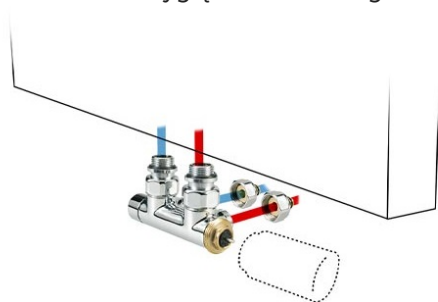

Zestawy zaworowe

Zestaw zaworowy dobieramy przede wszystkim w zależności od położenia rurek c.o. oraz ich średnicy. Ważne jest by przed montażem dowiedzieć się gdzie znajduje się zasilanie, a gdzie powrót wody z instalacji. Ustalenie kierunku przepływu wewnątrz grzejnika jest kluczowe dla jego poprawnego działania. Poniżej prezentujemy kilka rozwiązań do grzejników pionowych, ale ostateczny wybór zalecamy skonsultować z hydraulikiem/wykonawcą instalacji.

- zestaw 41 - chromowany, kątowy zestaw termostatyczny, do podłączenia do ściany
- zestaw 42 - chromowany, prosty zestaw termostatyczny, do podłączenia do podłogi
- zestaw 48 - wygląd anodowanego aluminium, kątowy zestaw termostatyczny, do podłączenia do ściany
- zestaw 49 - wygląd anodowanego aluminium, prosty zestaw termostatyczny, do podłączenia do podłogi

Zestaw 41