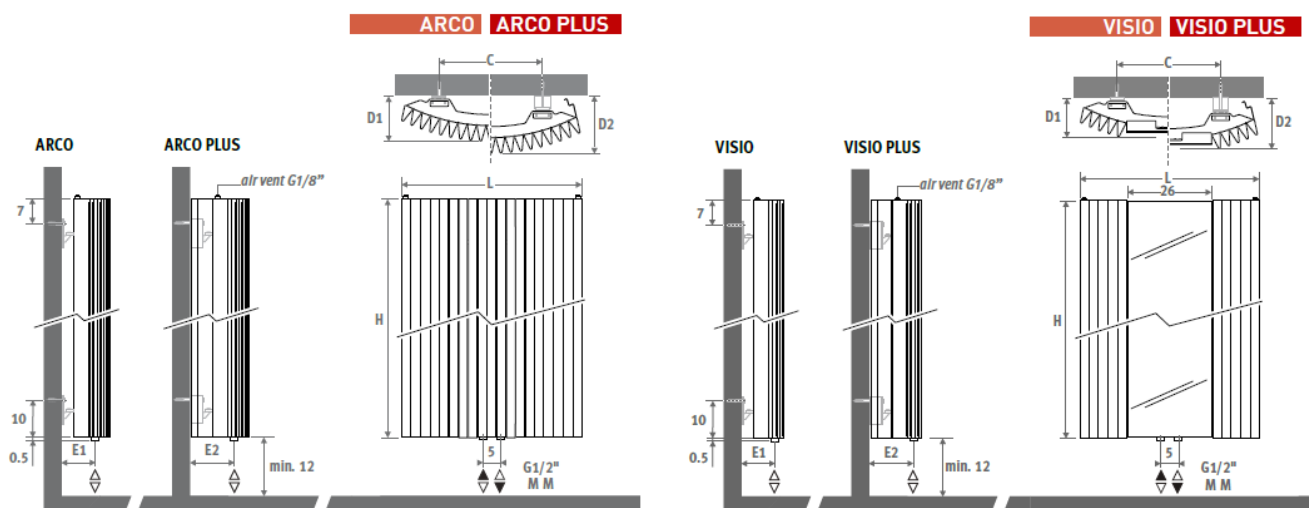

Zestawy zaworowe

Zestaw zaworowy dobieramy przede wszystkim w zależności od położenia rurek c.o. oraz ich średnicy. Ważne jest by przed montażem dowiedzieć się gdzie znajduje się zasilanie, a gdzie powrót wody z instalacji. Ustalenie kierunku przepływu wewnątrz grzejnika jest kluczowe dla jego poprawnego działania. Poniżej prezentujemy kilka rozwiązań do grzejników pionowych, ale ostateczny wybór zalecamy skonsultować z hydraulikiem/wykonawcą instalacji.

- zestaw 41 - chromowany, kątowy zestaw termostatyczny, do podłączenia do ściany
- zestaw 42 - chromowany, prosty zestaw termostatyczny, do podłączenia do podłogi
- zestaw 48 - wygląd anodowanego aluminium, kątowy zestaw termostatyczny, do podłączenia do ściany
- zestaw 49 - wygląd anodowanego aluminium, prosty zestaw termostatyczny, do podłączenia do podłogi