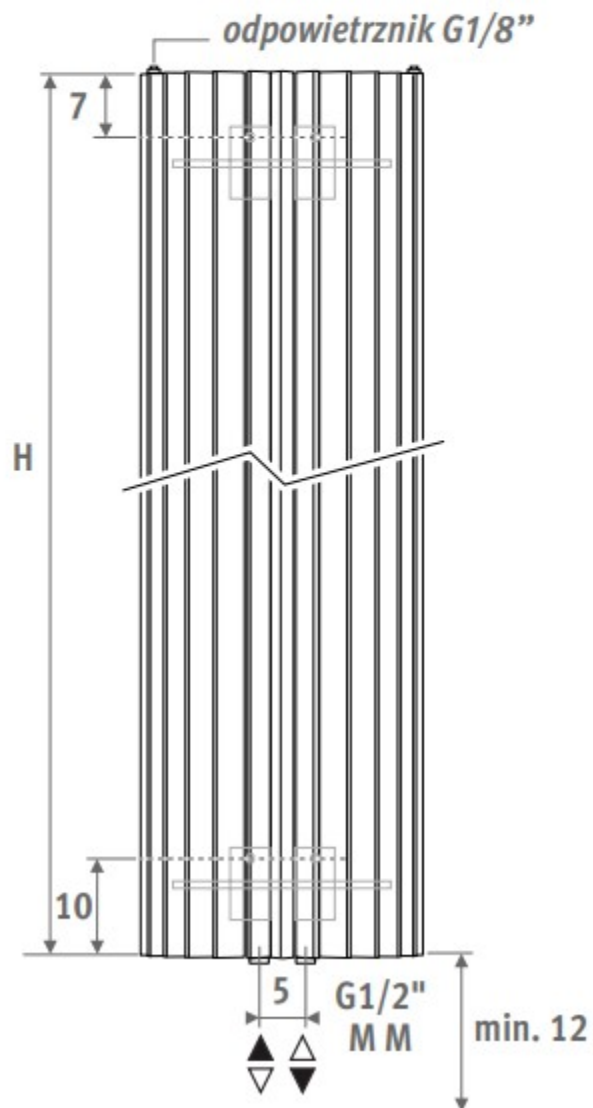

Tabela mocy

CIRCO WALL		
	Watts 75/65	Watts 55/45
L H 180		
027	801	381
031	946	450
034	1092	520
L H 192		
027	854	410
031	1009	485
034	1164	559
L H 200		
027	887	429
031	1048	507
034	1209	585
L H 220		
027	961	472
031	1136	558
034	1311	644
L H 240		
027	1024	511
031	1210	604
034	1397	697

Wymiary

L	C	D	E
27.8	7.4	14.2	7.7
31.3	10.8	15.7	9.6
34.8	14.4	17.7	11.5

Instrukcja montażu