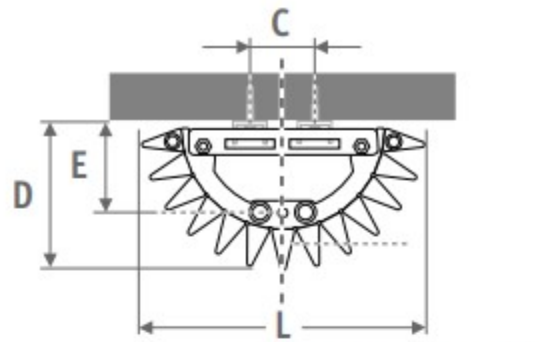

Tabela mocy

CIRCO WALL		
	Watts 75/65	Watts 55/45
L H 180		
027	801	381
031	946	450
034	1092	520
L H 192		
027	854	410
031	1009	485
034	1164	559
L H 200		
027	887	429
031	1048	507
034	1209	585
L H 220		
027	961	472
031	1136	558
034	1311	644
L H 240		
027	1024	511
031	1210	604
034	1397	697

Wymiary

L	C	D	E
27.8	7.4	14.2	7.7
31.3	10.8	15.7	9.6
34.8	14.4	17.7	11.5

Instrukcja montażu