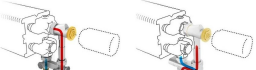

Zestaw 104   **Zestaw 102**