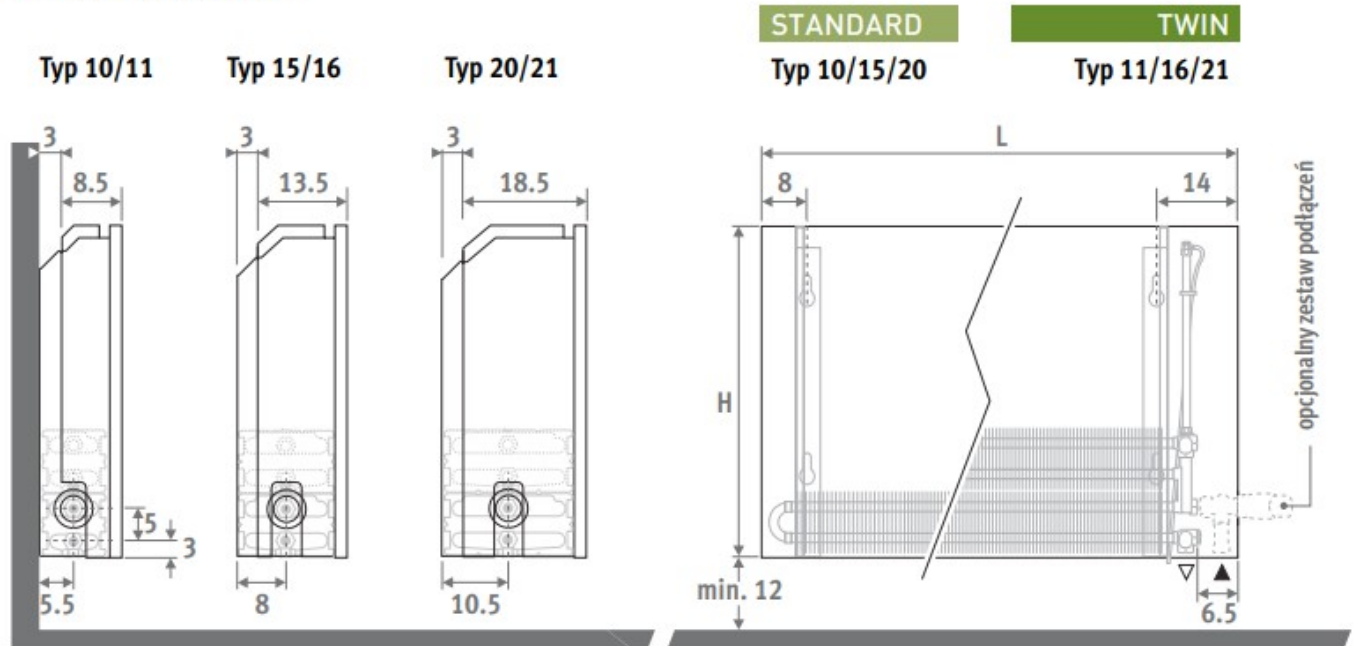

WYMIARY (w cm)

Zestawy zaworowe