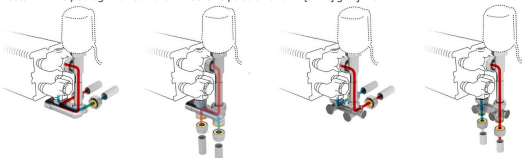

Zestaw 111

Zestaw 112

Zestaw 113

Zestaw 114

Do każdego zestawu możemy indywidualnie dobrać termostat. Przy zamówieniu konieczne jest podanie średnicy rur tak by móc dopasować złączki zaciskowe do wybranej instalacji.