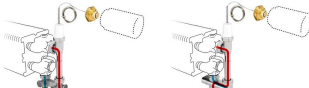

Zestaw 118

Zestaw 116

Podłączenia z gwintem M24: