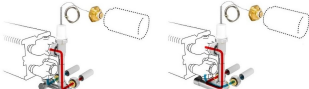

Zestaw 117

Zestaw 115