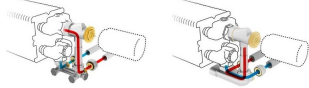

(DLA WERSJI LEWEJ ODBICIE LUSTRZANE UKŁADU)

Podłączenia do ściany:

Zestaw 103

Zestaw 101

Podłączenia do podłogi: