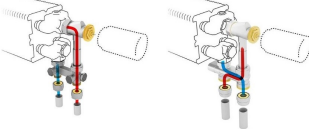

Zestaw 104

Zestaw 102