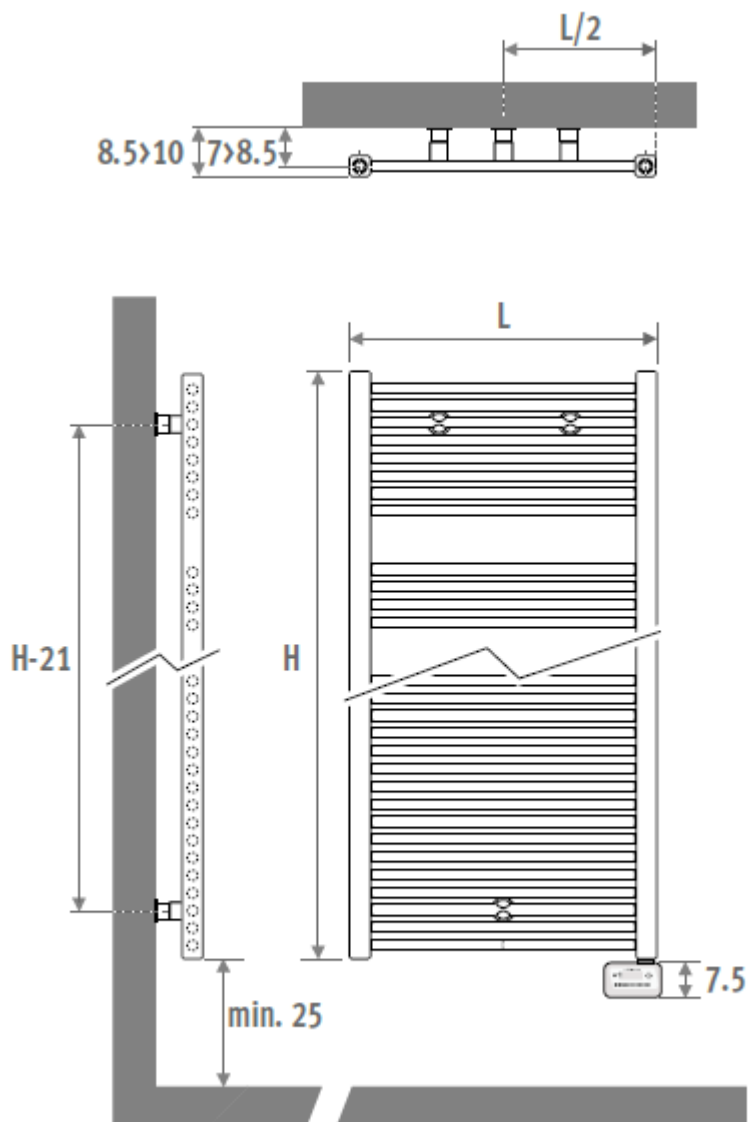

Tabela mocy

	Watt
L H 093	
040	300
050	500
L H 122	
040	500
050	750
L H 137	
040	500
050	750
060	1000
L H 175	
040	750
050	1000
060	1000
L H 205	
060	1250

Wymiary

DELIVERY