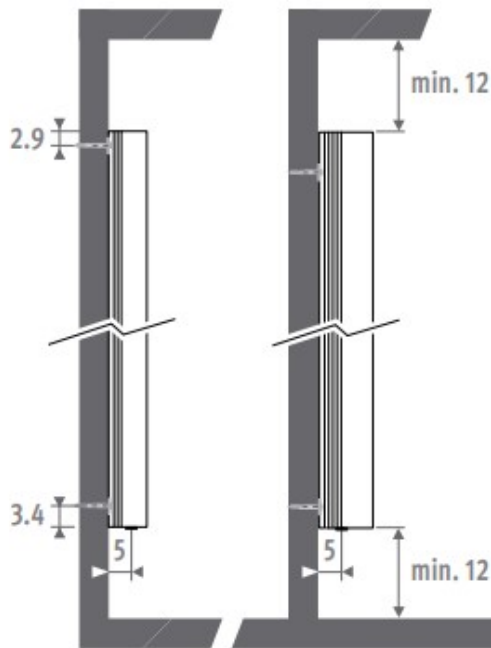

Wymiary

VERTIGA

DIMENSIONS (in cm)

Primo	D = 9.2		D = 13.2			
Kírei	D = 11.5		D = 15.8			
L	41	52	65	53	70	90
C	20.6	31.6	44.6	27.8	44.8	64.8

Tabela mocy

DIMENSIONS			POSITION	HEATING <i>Room temperature 20°C</i>				COOLING <i>(Non-condensing) Room temperature 27°C</i>	SOUND PRESSURE*
H <i>cm</i>	L <i>cm</i>	B <i>cm</i>		75/65 <i>Watts</i>	55/45 <i>Watts</i>	45/35 <i>Watts</i>	35/30 <i>Watts</i>	16/18 <i>Watts</i>	
200	041	08	1	1315	784	517	325	127	26.0
			2	1449	864	569	359	154	30.0
			3	1620	966	636	401	178	33.3
	052	08	1	1428	852	561	353	151	26.0
			2	1633	974	642	404	180	30.0
			3	2289	1365	899	566	237	36.6
	065	08	1	1641	979	645	406	180	26.0
			2	1872	1116	735	463	210	30.0
			3	3042	1814	1195	753	304	39.9
200	053	12	1	2054	1225	807	508	230	26.0
			2	2374	1416	933	587	281	30.0
			3	2925	1744	1149	724	410	38.7
	070	12	1	2941	1754	1155	728	477	26.0
			2	3808	2271	1496	942	578	30.0
			3	4362	2601	1714	1079	918	40.8
	090	12	1	3461	2064	1360	856	717	26.0
			2	4758	2838	1869	1177	859	30.0
			3	5605	3343	2202	1387	1464	42.9