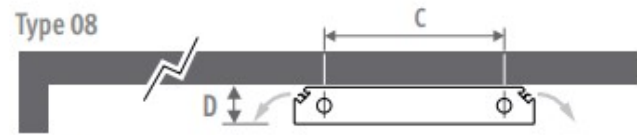

Wymiary

VERTIGA

DIMENSIONS (in cm)

Primo	D = 9.2		D = 13.2			
Kírei	D = 11.5		D = 15.8			
L	41	52	65	53	70	90
C	20.6	31.6	44.6	27.8	44.8	64.8

Tabela mocy

DIMENSIONS			POSITION	HEATING <i>Room temperature 20°C</i>				COOLING <i>(Non-condensing) Room temperature 27°C</i>	SOUND PRESSURE*
H <i>cm</i>	L <i>cm</i>	B <i>cm</i>		75/65 <i>Watts</i>	55/45 <i>Watts</i>	45/35 <i>Watts</i>	35/30 <i>Watts</i>	16/18 <i>Watts</i>	
200	041	08	1	1315	784	517	325	127	26.0
			2	1449	864	569	359	154	30.0
			3	1620	966	636	401	178	33.3
	052	08	1	1428	852	561	353	151	26.0
			2	1633	974	642	404	180	30.0
			3	2289	1365	899	566	237	36.6
	065	08	1	1641	979	645	406	180	26.0
			2	1872	1116	735	463	210	30.0
			3	3042	1814	1195	753	304	39.9
200	053	12	1	2054	1225	807	508	230	26.0
			2	2374	1416	933	587	281	30.0
			3	2925	1744	1149	724	410	38.7
	070	12	1	2941	1754	1155	728	477	26.0
			2	3808	2271	1496	942	578	30.0
			3	4362	2601	1714	1079	918	40.8
	090	12	1	3461	2064	1360	856	717	26.0
			2	4758	2838	1869	1177	859	30.0
			3	5605	3343	2202	1387	1464	42.9