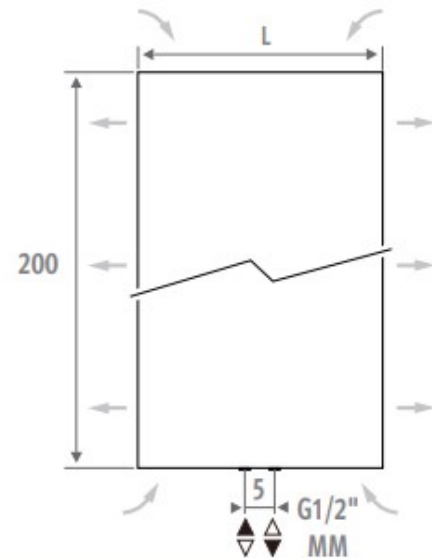

Wymiary

VERTIGA

DIMENSIONS (in cm)

Primo	D = 9.2		D = 13.2			
Kírei	D = 11.5		D = 15.8			
L	41	52	65	53	70	90
C	20.6	31.6	44.6	27.8	44.8	64.8

Tabela mocy

DIMENSIONS			POSITION	HEATING <i>Room temperature 20°C</i>				COOLING <i>(Non-condensing) Room temperature 27°C</i>	SOUND PRESSURE*
H <i>cm</i>	L <i>cm</i>	B <i>cm</i>		75/65 <i>Watts</i>	55/45 <i>Watts</i>	45/35 <i>Watts</i>	35/30 <i>Watts</i>	16/18 <i>Watts</i>	
200	041	08	1	1315	784	517	325	127	26.0
			2	1449	864	569	359	154	30.0
			3	1620	966	636	401	178	33.3
	052	08	1	1428	852	561	353	151	26.0
			2	1633	974	642	404	180	30.0
			3	2289	1365	899	566	237	36.6
	065	08	1	1641	979	645	406	180	26.0
			2	1872	1116	735	463	210	30.0
			3	3042	1814	1195	753	304	39.9
200	053	12	1	2054	1225	807	508	230	26.0
			2	2374	1416	933	587	281	30.0
			3	2925	1744	1149	724	410	38.7
	070	12	1	2941	1754	1155	728	477	26.0
			2	3808	2271	1496	942	578	30.0
			3	4362	2601	1714	1079	918	40.8
	090	12	1	3461	2064	1360	856	717	26.0
			2	4758	2838	1869	1177	859	30.0
			3	5605	3343	2202	1387	1464	42.9