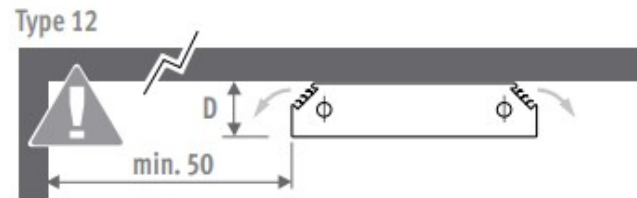

Wymiary

VERTIGA

DIMENSIONS (in cm)

Primo	D = 9.2		D = 13.2			
Kírei	D = 11.5		D = 15.8			
L	41	52	65	53	70	90
C	20.6	31.6	44.6	27.8	44.8	64.8

Tabela mocy

DIMENSIONS			POSITION	HEATING <i>Room temperature 20°C</i>				COOLING <i>(Non-condensing) Room temperature 27°C</i>	SOUND PRESSURE*
H <i>cm</i>	L <i>cm</i>	B <i>cm</i>		75/65 <i>Watts</i>	55/45 <i>Watts</i>	45/35 <i>Watts</i>	35/30 <i>Watts</i>	16/18 <i>Watts</i>	
200	041	08	1	1315	784	517	325	127	26.0
			2	1449	864	569	359	154	30.0
			3	1620	966	636	401	178	33.3
	052	08	1	1428	852	561	353	151	26.0
			2	1633	974	642	404	180	30.0
			3	2289	1365	899	566	237	36.6
	065	08	1	1641	979	645	406	180	26.0
			2	1872	1116	735	463	210	30.0
			3	3042	1814	1195	753	304	39.9
200	053	12	1	2054	1225	807	508	230	26.0
			2	2374	1416	933	587	281	30.0
			3	2925	1744	1149	724	410	38.7
	070	12	1	2941	1754	1155	728	477	26.0
			2	3808	2271	1496	942	578	30.0
			3	4362	2601	1714	1079	918	40.8
	090	12	1	3461	2064	1360	856	717	26.0
			2	4758	2838	1869	1177	859	30.0
			3	5605	3343	2202	1387	1464	42.9