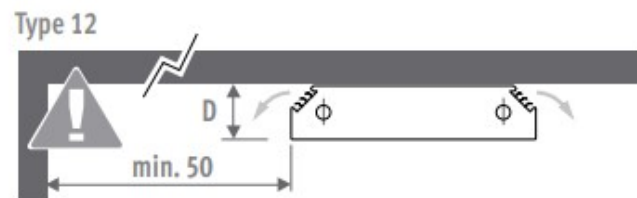

WYMIARY

VERTIGA

DIMENSIONS (in cm)

Primo	D = 9.2			D = 13.2		
Kirei	D = 11.5			D = 15.8		
L	41	52	65	53	70	90
C	20.6	31.6	44.6	27.8	44.8	64.8

Tabela mocy

DIMENSIONS			POSITION	HEATING <i>Room temperature 20°C</i>				COOLING <i>(Non-condensing) Room temperature 27°C</i>	SOUND PRESSURE* dB(A)
H <i>cm</i>	L <i>cm</i>	B <i>cm</i>		75/65 <i>Watts</i>	55/45 <i>Watts</i>	45/35 <i>Watts</i>	35/30 <i>Watts</i>	16/18 <i>Watts</i>	
200	041	08	1	1315	784	517	325	127	26.0
			2	1449	864	569	359	154	30.0
			3	1620	966	636	401	178	33.3
	052	08	1	1428	852	561	353	151	26.0
			2	1633	974	642	404	180	30.0
			3	2289	1365	899	566	237	36.6
	065	08	1	1641	979	645	406	180	26.0
			2	1872	1116	735	463	210	30.0
			3	3042	1814	1195	753	304	39.9
200	053	12	1	2054	1225	807	508	230	26.0
			2	2374	1416	933	587	281	30.0
			3	2925	1744	1149	724	410	38.7
	070	12	1	2941	1754	1155	728	477	26.0
			2	3808	2271	1496	942	578	30.0
			3	4362	2601	1714	1079	918	40.8
	090	12	1	3461	2064	1360	856	717	26.0
			2	4758	2838	1869	1177	859	30.0
			3	5605	3343	2202	1387	1464	42.9