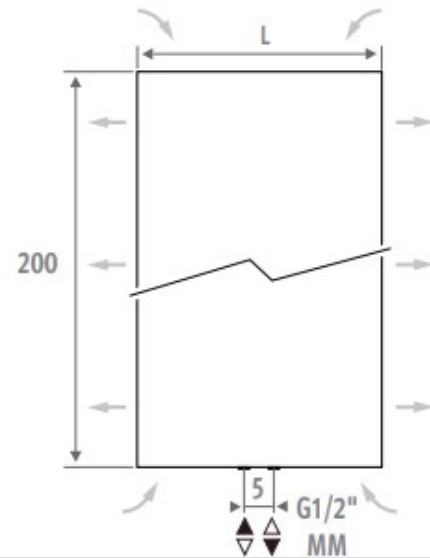

WYMIARY

VERTIGA

DIMENSIONS (in cm)

Primo	D = 9.2			D = 13.2		
Kirei	D = 11.5			D = 15.8		
L	41	52	65	53	70	90
C	20.6	31.6	44.6	27.8	44.8	64.8

Tabela mocy

DIMENSIONS			POSITION	HEATING <i>Room temperature 20°C</i>				COOLING <i>(Non-condensing) Room temperature 27°C</i>	SOUND PRESSURE* dB(A)
H <i>cm</i>	L <i>cm</i>	B <i>cm</i>		75/65 <i>Watts</i>	55/45 <i>Watts</i>	45/35 <i>Watts</i>	35/30 <i>Watts</i>	16/18 <i>Watts</i>	
200	041	08	1	1315	784	517	325	127	26.0
			2	1449	864	569	359	154	30.0
			3	1620	966	636	401	178	33.3
	052	08	1	1428	852	561	353	151	26.0
			2	1633	974	642	404	180	30.0
			3	2289	1365	899	566	237	36.6
	065	08	1	1641	979	645	406	180	26.0
			2	1872	1116	735	463	210	30.0
			3	3042	1814	1195	753	304	39.9
200	053	12	1	2054	1225	807	508	230	26.0
			2	2374	1416	933	587	281	30.0
			3	2925	1744	1149	724	410	38.7
	070	12	1	2941	1754	1155	728	477	26.0
			2	3808	2271	1496	942	578	30.0
			3	4362	2601	1714	1079	918	40.8
	090	12	1	3461	2064	1360	856	717	26.0
			2	4758	2838	1869	1177	859	30.0
			3	5605	3343	2202	1387	1464	42.9