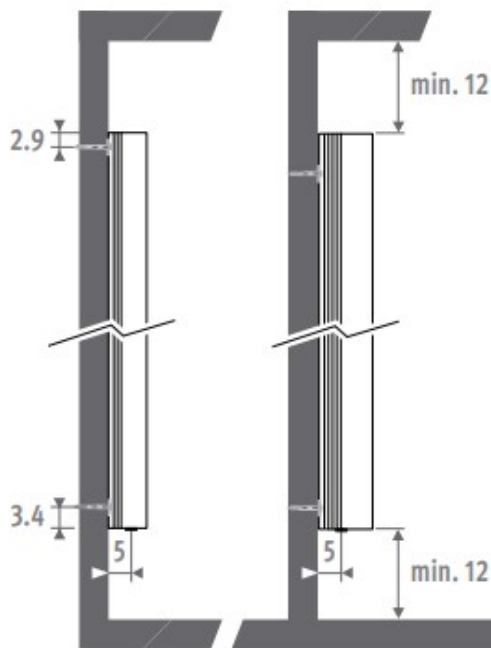

WYMIARY

VERTIGA

DIMENSIONS (in cm)

Primo	D = 9.2			D = 13.2		
Kirei	D = 11.5			D = 15.8		
L	41	52	65	53	70	90
C	20.6	31.6	44.6	27.8	44.8	64.8

Tabela mocy

DIMENSIONS			POSITION	HEATING <i>Room temperature 20°C</i>				COOLING <i>(Non-condensing) Room temperature 27°C</i>	SOUND PRESSURE* dB(A)
H <i>cm</i>	L <i>cm</i>	B <i>cm</i>		75/65 <i>Watts</i>	55/45 <i>Watts</i>	45/35 <i>Watts</i>	35/30 <i>Watts</i>	16/18 <i>Watts</i>	
200	041	08	1	1315	784	517	325	127	26.0
			2	1449	864	569	359	154	30.0
			3	1620	966	636	401	178	33.3
	052	08	1	1428	852	561	353	151	26.0
			2	1633	974	642	404	180	30.0
			3	2289	1365	899	566	237	36.6
	065	08	1	1641	979	645	406	180	26.0
			2	1872	1116	735	463	210	30.0
			3	3042	1814	1195	753	304	39.9
200	053	12	1	2054	1225	807	508	230	26.0
			2	2374	1416	933	587	281	30.0
			3	2925	1744	1149	724	410	38.7
	070	12	1	2941	1754	1155	728	477	26.0
			2	3808	2271	1496	942	578	30.0
			3	4362	2601	1714	1079	918	40.8
	090	12	1	3461	2064	1360	856	717	26.0
			2	4758	2838	1869	1177	859	30.0
			3	5605	3343	2202	1387	1464	42.9