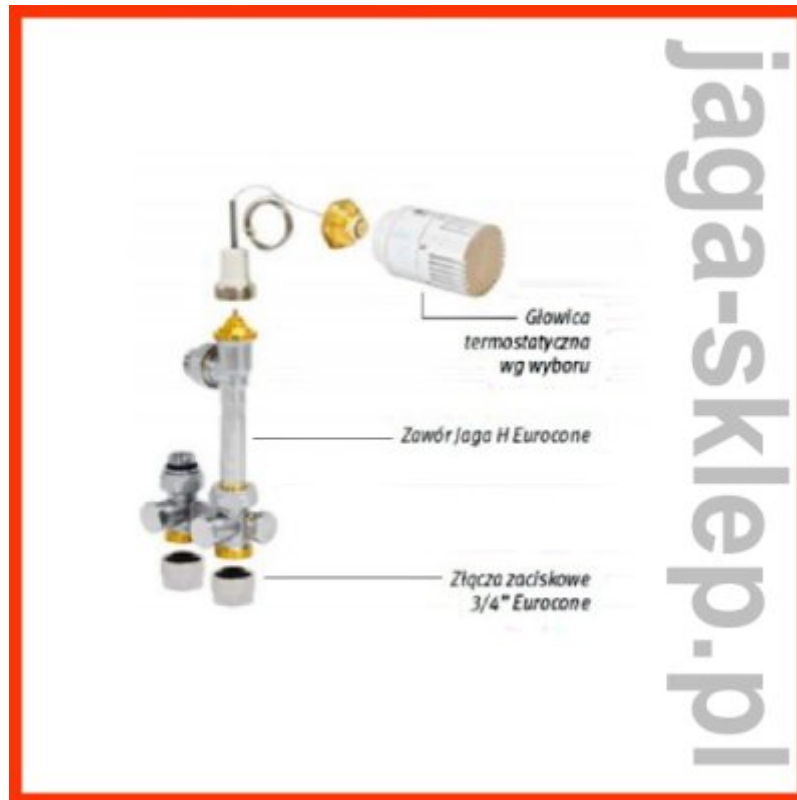

Jaga Zestaw podłączeniowy do podłogi 3/4 Eurocone - Głowica w górnej części obudowy Jaga H COLO.VBSF.

Zestaw zaworowy z podłączeniem do podłogi 3/4 " Eurocone H-Block

W zestawie:

- zawór H-Block
- głowica znajdująca się w górnej części obudowy
- złącza zaciskowe do konkretnej instalacji