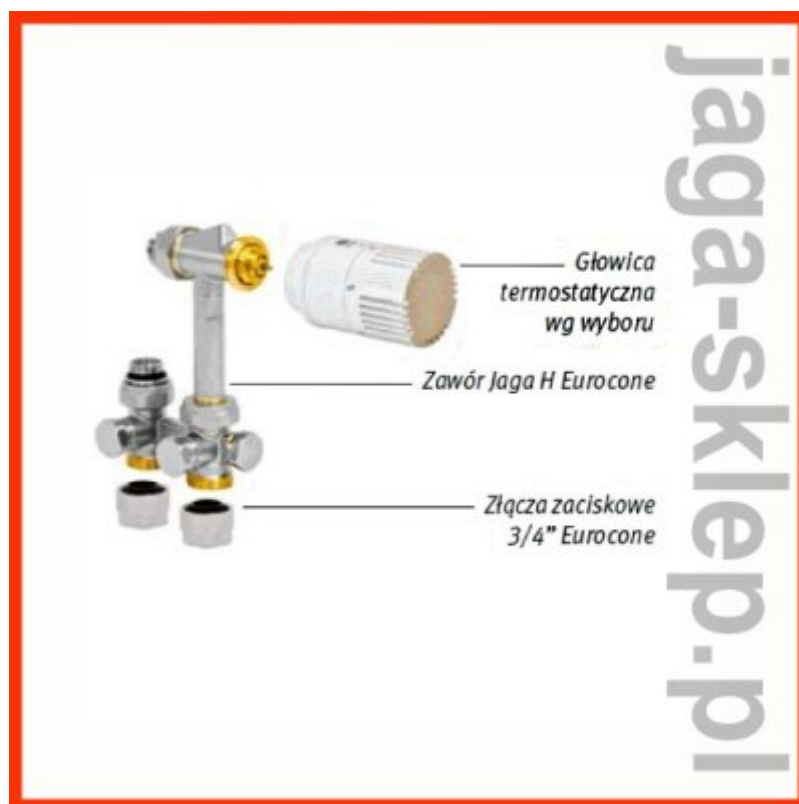

Jaga Zestaw podłączeniowy do podłogi 3/4 Eurocone - Jaga H COLO.HBSF.

Zestaw zaworowy z podłączeniem do podłogi 3/4 " Eurocone H-Block

W zestawie:

- zawór H-Block
- głowica znajdująca się w dolnej części obudowy
- złącza zaciskowe do konkretnej instalacji