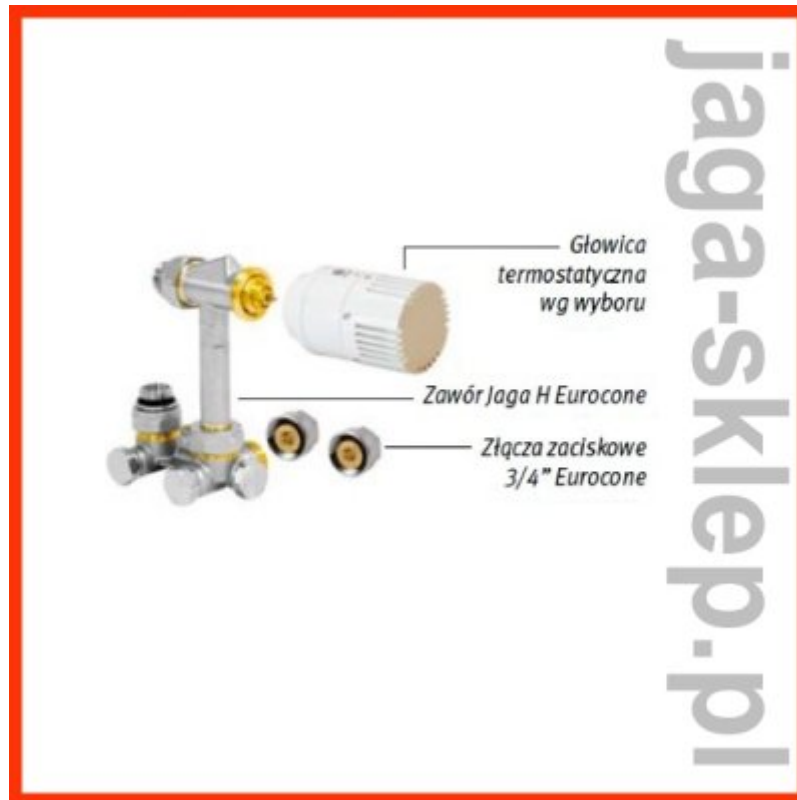

Jaga Zestaw podłączeniowy do ściany 3/4 Eurocone - Głowica w dolnej części obudowy Jaga H COLO.HBSW

Zestaw zaworowy z podłączeniem do ściany 3/4 " Eurocone H-Block

W zestawie:

- zawór H-Block
- głowica w dolnej części obudowy
- złącza zaciskowe do konkretnej instalacji