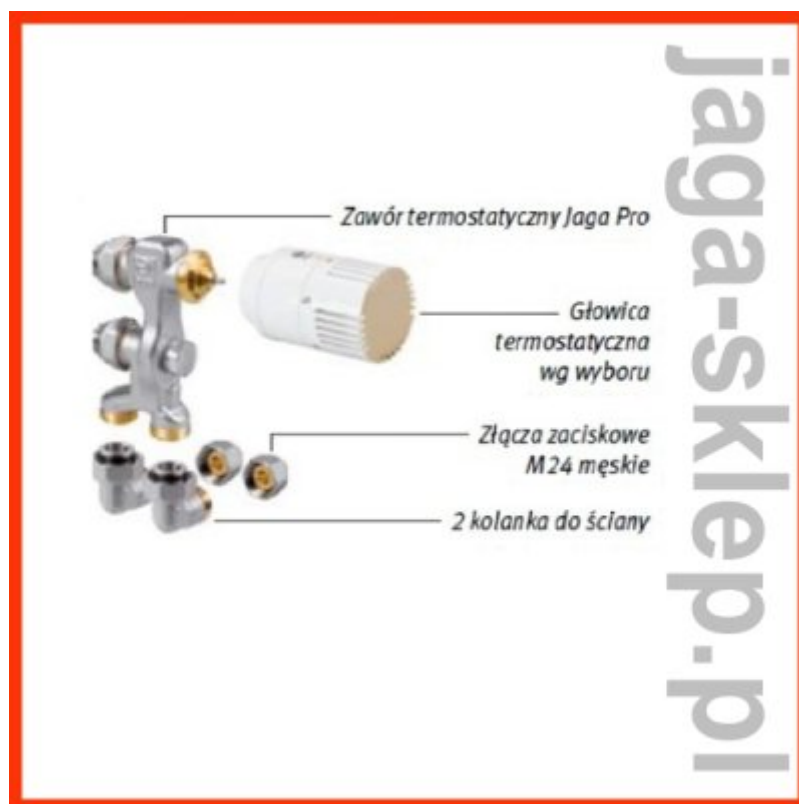

Jaga Zestaw podłączeniowy LOW-H2O do ściany M24 - COLO.PW1 i PW2.

Zestaw podłączeniowy Jaga Pro kątowy do ściany M24. Zestaw jedno lub dwururowy.

Zawór Jaga Pro kątowy przeznaczony jest do stosowania z głowicą zdalną, siłownikiem termicznym lub z głowicą manualną.

- Specjalnie skrócony zawór termostatyczny pozwalający na ukrycie go pod obudową
- M 24 gwint męski
- Do instalacji jedno lub dwururowej
- Z 6-stopniową nastawą wstępną
- Z odcięciem zasilania i powrotu
- Z gwintem M30 x 1.5 (Heimeier)
- Z syntetycznym zabezpieczeniem trzpienia

Wartości Kv:

- 2-rurowy standard - 0,03 do 0,60 m³/h
- 1-rurowy 50% do 0%

W zestawie:

- zawór Jaga Pro
- głowica znajdująca się w dolnej części obudowy
- kolanka do podłączenia kątownego
- złącza zaciskowe do konkretnej instalacji