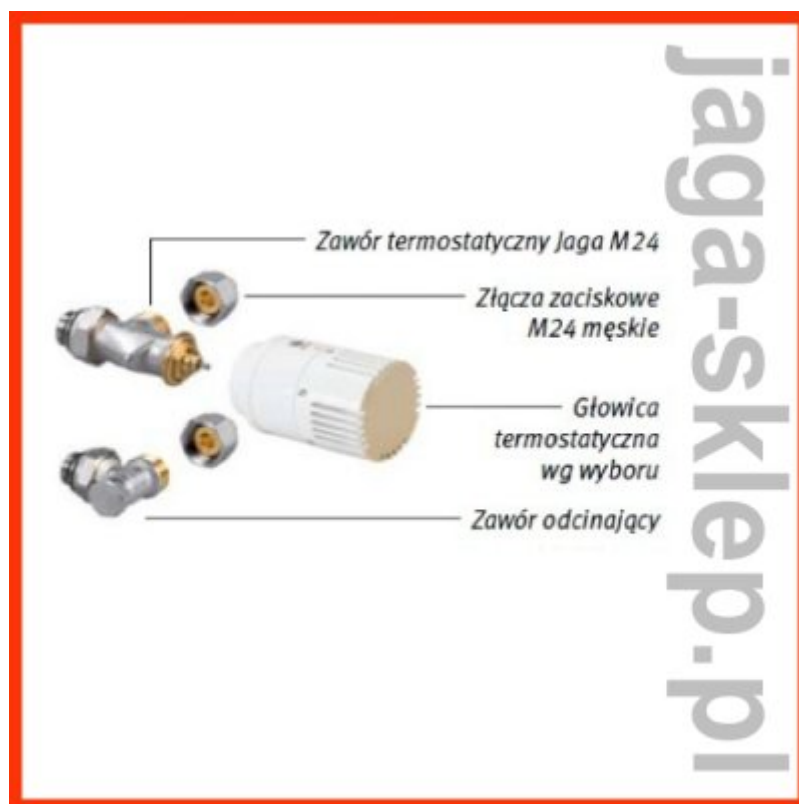

Jaga Zestaw podłączeniowy LOW-H2O do ściany M24 - Pod obudową i głowicą na dole COLO.SW2.

Zestaw podłączeniowy LOW-H2O do ściany 3/4 Eurocone, schowany pod obudową

W zestawie:

- zawór termostatyczny
- kątowy zawór odcinający
- głowica znajdująca się w dolnej części obudowy
- złącza zaciskowe do konkretnej instalacji